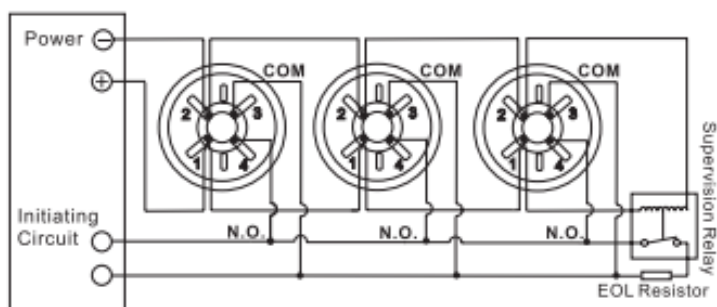

SD95 – detektor kouře, požární hlásič

Uživatelská příručka – verze 17.4.2020

Technické parametry:

- Napájení: DC 9V~35V
- Odběr proudu v klidu: <12mA
- Odběr proudu: <18mA
- Indikace: LED
- Citlivost: 0.5dB/m(± 0.1dB/m)
- Výstup: Relé (přepínací kontakt, zatížení max. 28VDC, 500mA)
- Provozní teplota: -10°C až 50°C
- Provozní vlhkost: <95% RH
- Standard: EN54-7/UL268
- Rozměry: 103mm × 53mm

Zapojení a nastavení:

4 - vodičové zapojení detektoru

- | | |
|------------------------|---|
| 1- + 9 až 35V napájení | 3- výstup relé COM (společný) |
| 2- GND napájení | 4- výstup relé NO (v klidu rozepnuto s COM) * |
- *režim spínání/rozpínání relé lze nastavit pod krytem detektoru

- Relé může vyslat povel např. pro zabezpečovací GSM pager jenž aktivuje sirénu a odešle SMS. Instalace vhodná do interiéru (obchody, kanceláře, hotely, domácnosti atd.).
- Po dokončení instalace odstraňte průhledný plastový obal.
- Provoz detektoru je indikován probliknutím červených LED
- V případě poplachu se rychleji rozblikají červené LED a přepne se relé.